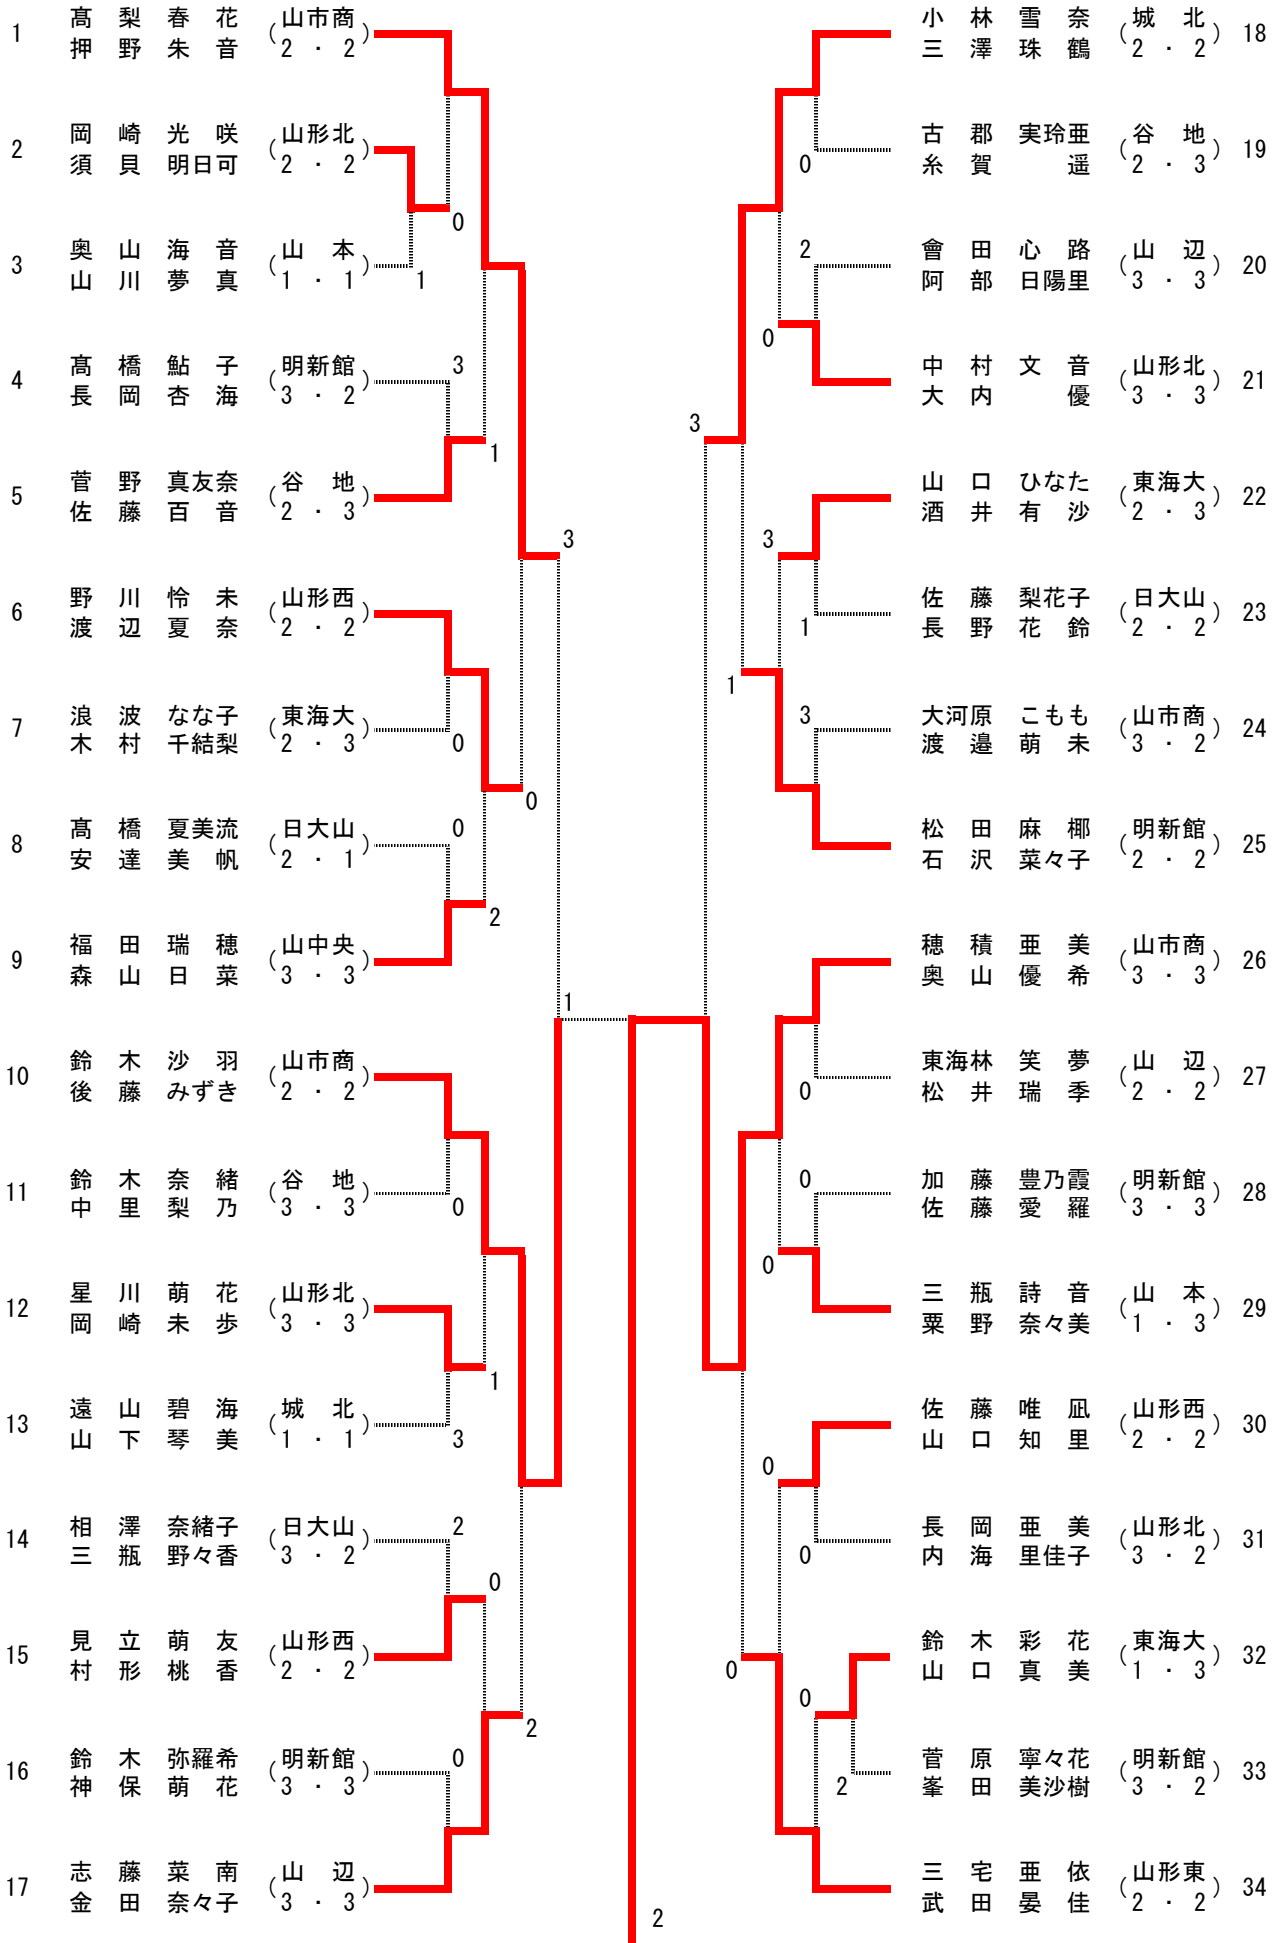

1	渡本	邊間	光海	樹斗	(市立商)		阿鎌	部田	竜隼	大輔	(市立商)	32
2	鈴秋	木葉	龍雅	志輝	(山電工)	2	松本	本部	幸生	郎輝	(山形東)	33
3	小國	篠井	理一	人志	(日大山)	0	渡齊	藤田	龍拓	慎星	(日大山)	34
4	太皆	田川	博海	斗舟	(明新館)	3	岡坪	沼宮	芳知	杜也	(山形工)	35
5	長荒	岡木	佳幹	汰大	(山形南)	0	柏中	田倉	拓芳	也黄	(谷地)	36
6	高庄	高橋	橋佑	輔颯	(山形東)	0	今能	川野	拓啓	斗士	(山電工)	37
7	太井	司田	和嘉	翔優	(谷地)	0	佐遠	谷藤	拓壯	志空	(山形南)	38
8	飯逸	上沼	智嘉	翼人	(寒工)	1	遠渡	藤藤	彰隆	希也	(山電工)	39
9	佐鈴	見木	智佑	彦河	(山形南)	1	荒渡	辺木	恭裕	也雄	(東海大)	40
10	三奥	沢山	佳貴	己也	(山中央)	0	菊佐	池藤	裕温	純也	(明新館)	41
11	奥三	津浦	聖友	也斗	(山電工)	0	峯内	木田	優龍	康喜	(寒河江)	42
12	土大	屋保	竣幹	輝大	(山形工)	0	五十	海峯	龍巧	颯太	(城北)	43
13	大海	和村	空彩	知翔	(東海大)	0	鈴峯	五十	準俊	聖朗	(山形南)	44
14	木森	森伊	真航	一真人	(市立商)	1	五十	田尾	悠慶	也介	(寒工)	45
15	小齊	藤松	和彬	裕樹	(山形南)	0	多工	山尾	浩裕	人太	(山中央)	46
16	五深	瀨田	敬和	樹倅	(山形工)	0	瀨十	瀨五	海大	人翔	(山形東)	47
17	武菊	地藤	龍憂	旺志	(寒工)	1	高矢	今本	空峻	我輔	(寒工)	48
18	佐東	林泉	憂貴	生大	(明新館)	0	高今	本鈴	鷹善	斗宏	(山形工)	49
19	大高	泉橋	夏隼	士綺	(東海大)	1	佐東	三浅	一理	宏空	(東海大)	50
20	入石	江山	聖羅	斗一	(山中央)	1	海長	志清	大誠	央樹	(寒河江)	51
21	海長	藤澤	啓英	純人	(山電工)	1	高竹	矢大	遼貴	基太	(明新館)	52
22	大鈴	泉木	雅崇	気朗	(山辺)	3	高竹	渡川	貫充	翔太	(市立商)	53
23	金高	梨藤	城大	介海	(寒河江)	2	大鈴	阿栗	真大	匠慧	(山形南)	54
24	佐水	戸葉	拓隆	輝智	(市立商)	2	高佐	齊中	優祐	蓮宏	(市立商)	55
25	千佐	藤口	琉晟	央揮	(山電工)	2	水千	深安	祐正	樹月	(山電工)	56
26	川鈴	細草	康暁	生則	(山形東)	0	川鈴	宮若	航龍	也馨	(谷地)	57
27	草須	須五	琉友	彰也	(日大山)	2	須五	十金	和	真太	(明新館)	58
28	飯十	田	達	也	(山形南)	0	飯十	半椎	和	哉葵	(東海大)	59
29					(山形工)	0				快	(山中央)	60
30					(山中央)	0						61
31					(3・1)							1