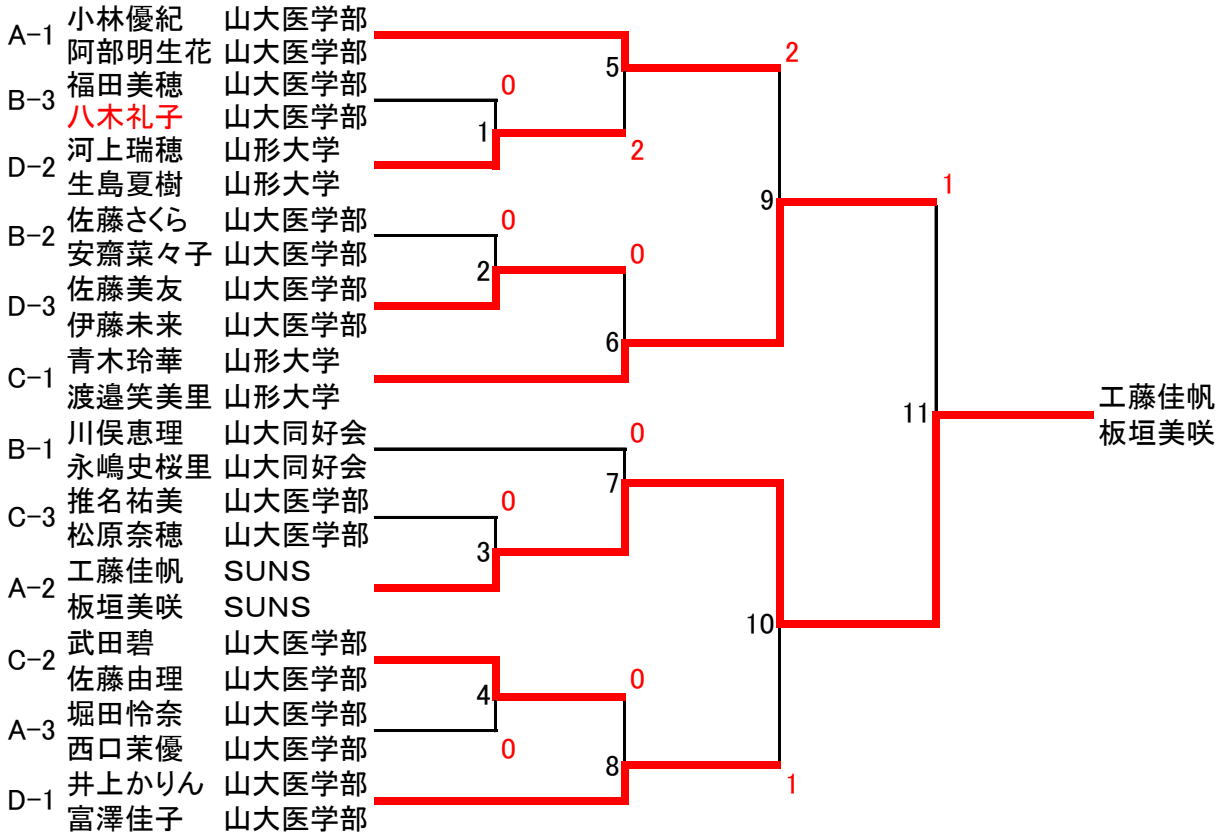

一般女子リーグA(5ゲームマッチ)

NO	氏名	所属	1	2	3	勝点	順位
1	工藤佳帆	SUNS	/	③	0	1	2
	板垣美咲	SUNS					
2	堀田怜奈	山大医学部	0	/	0	0	3
	西口茉優	山大医学部					
3	小林優紀	山大医学部	③	③	/	2	1
	阿部明生花	山大医学部					

一般女子リーグB(5ゲームマッチ)

NO	氏名	所属	1	2	3	勝点	順位
1	佐藤さくら	山大医学部	/	③	1	1	2
	安齋菜々子	山大医学部					
2	福田美穂	山大医学部	0	/	2	0	3
	八木礼子	山大医学部					
3	川俣恵理	山大同好会	③	③	/	2	1
	永嶋史桜里	山大同好会					

一般女子リーグC(5ゲームマッチ)

NO	氏名	所属	1	2	3	勝点	順位
1	青木玲華	山形大学	/	③	③	2	1
	渡邊笑美里	山形大学					
2	武田碧	山大医学部	1	/	③	1	2
	佐藤由理	山大医学部					
3	推名祐美	山大医学部	0	2	/	0	3
	松原奈穂	山大医学部					

一般女子リーグD(5ゲームマッチ)

NO	氏名	所属	1	2	3	勝点	順位
1	佐藤美友	山大医学部	/	1	2	0	3
	伊藤未来	山大医学部					
2	井上かりん	山大医学部	③	/	③	2	1
	富澤佳子	山大医学部					
3	河上瑞穂	山形大学	③	0	/	1	2
	生島夏樹	山形大学					

一般女子トーナメント(準決勝から7ゲームマッチ)