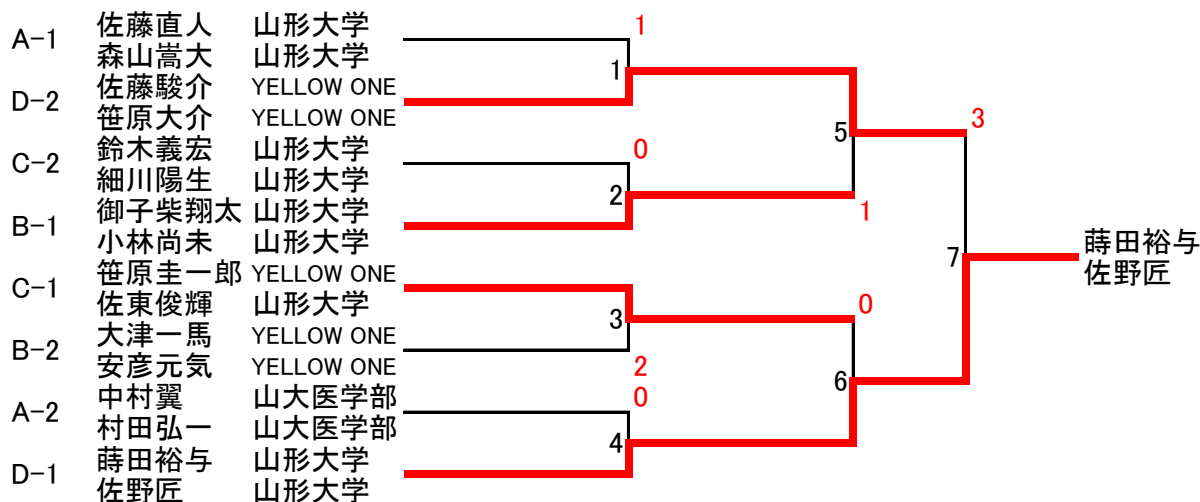

一般男子リーグA(5ゲームマッチ 2位までトーナメントへ)

NO	氏名	所属	1	2	3	勝点	差	順位	
1	佐藤直人	山形大学	/	③	③	2		1	
	森山嵩大	山形大学							
2	中村翼	山大医学部		2		③	1		2
	村田弘一	山大医学部							
3	多田海輝	YELLOW ONE		0	1		0		3
	相沢純一	YELLOW ONE							

一般男子リーグB(5ゲームマッチ 2位までトーナメントへ)

NO	氏名	所属	1	2	3	4	勝点	差	順位	
1	大津一馬	YELLOW ONE	/	③	1	③	2	±0	2	
	安彦元気	YELLOW ONE								
2	原田大輔	SUNS		0		2	0	0		4
	佐藤善啓	SUNS								
3	増田敦	山大医学部		③	③		0	2	-1	3
	皆川大悟	山大医学部								
4	御子柴翔太	山形大学	1	③	③		2	+1	1	
	小林尚未	山形大学								

一般男子リーグC(5ゲームマッチ 2位までトーナメントへ)

NO	氏名	所属	1	2	3	4	勝点	差	順位	
1	笹原圭一郎	YELLOW ONE	/	③	③	③	3		1	
	佐東俊輝	山形大学								
2	大津良貴	山大医学部		1		2	0	0		4
	渡辺隼	山大医学部								
3	眞木喜彦	SUNS		0	③		2	1		3
	柏倉大樹	SUNS								
4	鈴木義宏	山形大学	0	③	③		2		2	
	細川陽生	山形大学								

一般男子リーグD(5ゲームマッチ 2位までトーナメントへ)

NO	氏名	所属	1	2	3	4	勝点	差	順位	
1	蒔田裕与	山形大学	/	③	-	③	2		1	
	佐野匠	山形大学								
2	松田光幹	YLクラブ		0		-	1	0		3
	齋藤拓弥	YLクラブ								
3				-	-		-			-
4	佐藤駿介	YELLOW ONE	2	③	-		1		2	
	笹原大介	YELLOW ONE								

一般男子トーナメント(準決勝から7ゲームマッチ)